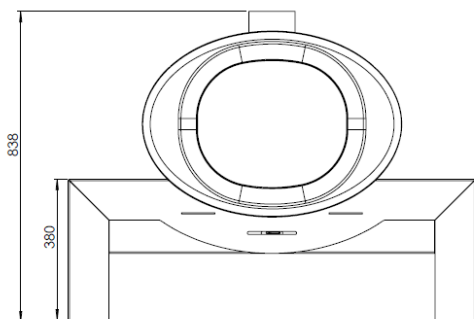

BELANZAC

Poêle 7kW

GODIN CHAUFFAGE
CHEMINÉES
CUISINES
CUISINIÈRES

FP-CG-0033-01

GAMME
BOIS

Caractéristiques:

Puissance: 7,2kW
Bûche 33cm
Rendement : 75,2%
Co : 0,07%
Particules : 40mg/Nm3
Cov : 22mg/Nm3
Nox : 98mg/Nm3

Niveau : B
EEI : 85
Indice I' : 0,5
NF EN 13240
Poids : 120kg
Arrivée d'air : Ø 80
Sortie : dessus Ø 125

Avantages:

Corps de chauffe en fonte/céramique
Design compact
Sortie en Ø 125
Combustion haute performance
Fabrication Française
Flamme verte 7*
Ecodesign
Étanche RT 2012
Double combustion