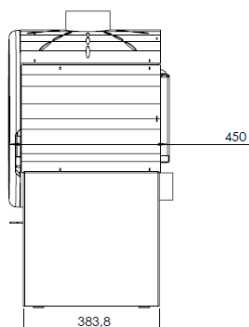

BELANZAC

Poêle 7kW

GODIN CHAUFFAGE
CHEMINÉES
CUISINES
CUISINIÈRES

FP-CG-0033-01

GAMME
BOIS

Caractéristiques:

Puissance: 7,2kW
Bûche 33cm
Rendement : 75,2%
Co : 0,07%
Particules : 40mg/Nm3
Cov : 22mg/Nm3
Nox : 98mg/Nm3

Niveau : B
EEI : 85
Indice I' : 0,5
NF EN 13240
Poids : 120kg
Arrivée d'air : Ø 80
Sortie : dessus Ø 125

Avantages:

Corps de chauffe en fonte/céramique
Design compact
Sortie en Ø 125
Combustion haute performance
Fabrication Française
Flamme verte 7*
Ecodesign
Étanche RT 2012
Double combustion