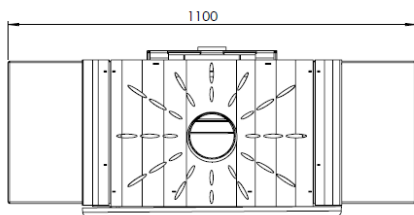

BELANZAC

Poêle 7kW

GODIN CHAUFFAGE
CHEMINÉES
CUISINES
CUISINIÈRES

FP-CG-0033-01

GAMME
BOIS

Caractéristiques:

Puissance: 7,2kW
Bûche 33cm
Rendement : 75,2%
Co : 0,07%
Particules : 40mg/Nm3
Cov : 22mg/Nm3
Nox : 98mg/Nm3

Niveau : B
EEI : 85
Indice I' : 0,5
NF EN 13240
Poids : 120kg
Arrivée d'air : Ø 80
Sortie : dessus Ø 125

Avantages:

Corps de chauffe en fonte/céramique
Design compact
Sortie en Ø 125
Combustion haute performance
Fabrication Française
Flamme verte 7*
Ecodesign
Étanche RT 2012
Double combustion