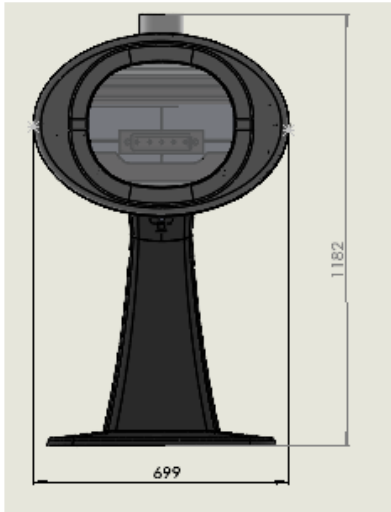

QUOKKA

Poêle 7kW

GODIN CHAUFFAGE
CHEMINÉES
CUISINES
CUISINIÈRES

FP-CG-0031-01

Caractéristiques:

Puissance: 7,2kW
Bûche 33cm
Rendement : 75,2%
Co : 0,07%
Particules : 40mg/Nm3
Cov : 22mg/Nm3
Nox : 98mg/Nm3

Niveau : B
EEI : 85
Indice I' : 0,5
NF EN 13240
Poids : 120kg
Arrivée d'air : Ø 80
Sortie : dessus Ø 125

Avantages:

Corps de chauffe en fonte/céramique
Design compact
Sortie en Ø 125
Combustion haute performance
Fabrication Française
Flamme verte 7*
Ecodesign
Étanche RT 2012
Double combustion

Coloris