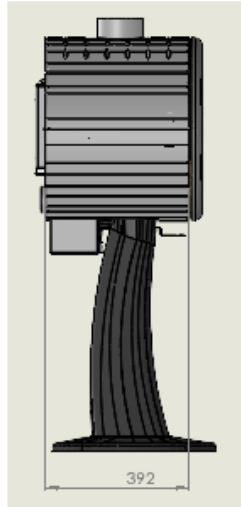

QUOKKA

Poêle 7kW

GODIN CHAUFFAGE
CHEMINÉES
CUISINES
CUISINIÈRES

FP-CG-0031-01

Caractéristiques:

Puissance: 7,2kW
Bûche 33cm
Rendement : 75,2%
Co : 0,07%
Particules : 40mg/Nm3
Cov : 22mg/Nm3
Nox : 98mg/Nm3

Niveau : B
EEI : 85
Indice I' : 0,5
NF EN 13240
Poids : 120kg
Arrivée d'air : Ø 80
Sortie : dessus Ø 125

Avantages:

Corps de chauffe en fonte/céramique
Design compact
Sortie en Ø 125
Combustion haute performance
Fabrication Française
Flamme verte 7*
Ecodesign
Étanche RT 2012
Double combustion

Coloris