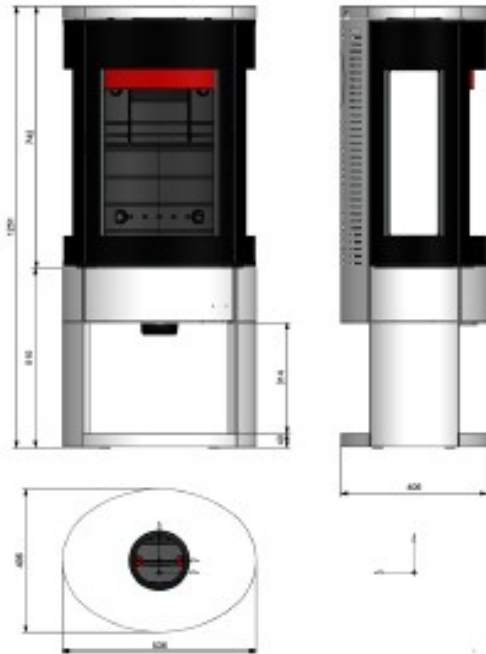

ROSNEY

Poêle à Bois 7 kW

Nouveauté

GODIN

Poêle à bois ovale 3 vitres pour offrir une vue panoramique et admirer la danse des flammes

Réf. 411106

Habillage en acier peint
Coloris : noir - peinture haute température

flamme
VERTE

Le label
du chauffage
au bois

Appareils
7★

DOUBLE
COMBUSTION

Référence	Poids	Puissance nominale Totale	Taux de CO	Rendement	Taille des bûches	Classe énergétique	Options
ROSNEY	175Kg	7 kW	0,07 %	76,7 %	33 cm	B	Sortie dessus ou arrière

Les Principaux Avantages :

- 3 vitres latérales
- Corps de chauffe en fonte
- Combustion haute performance
- Fabrication Française
- Flamme verte 7*
- Ecodesign
- Étanche RT 2012
- Porte escamotable avec rappel ressort de la poignée