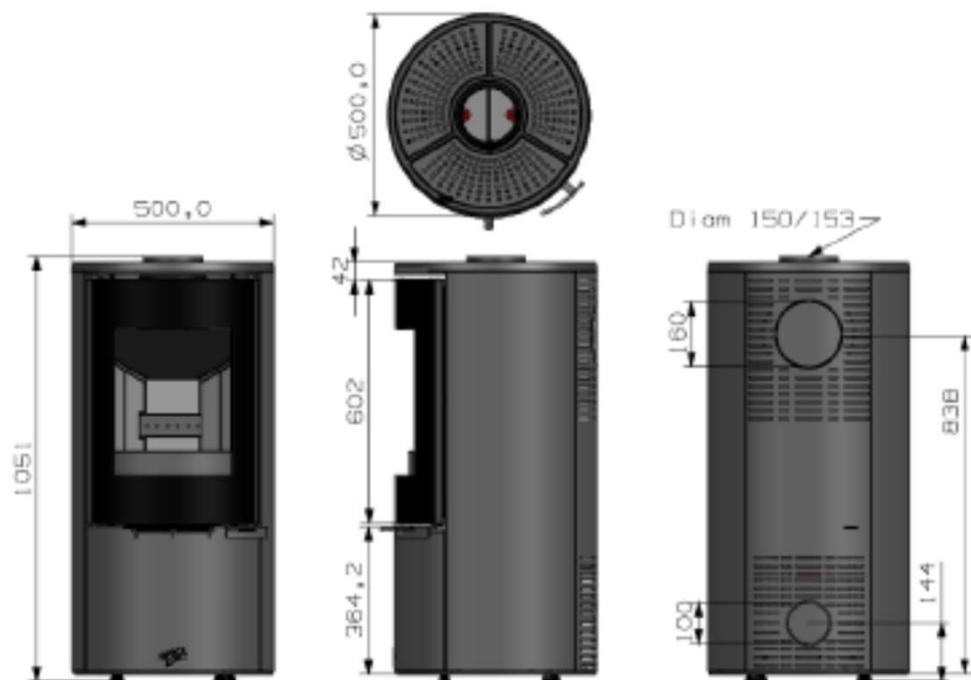

## Caractéristiques:

- Puissance: 7,5kW
- Bûche 33cm
- Rendement : 75,0%
- CO : 0,08%
- Particules : 29mg/Nm3
- COV : 48mg/Nm3
- NOx : 116mg/Nm3
- Niveau : B
- EEI : 85
- Indice I' : 0,5
- Rendement saisonnier 65,0%
- NF EN 13240
- Poids : 169kg
- Sortie : dessus ou arrière Ø 150/153ext