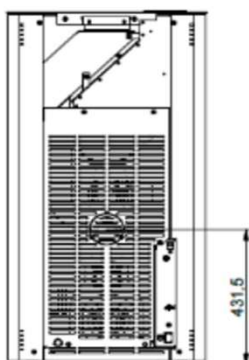

CONTY 6 kW

Poêle à granulés 6kW

Réf 490326 : CONTY 6 kW

Options :

Thermostat WIFI
Somfy

Télécommande

GAMME PELLETS

Dimensions (mm)

Caractéristiques:

- Puissance: 6,0kW (2,2-6,1kW)
- Consommation : 0,45-1,33 kg/h
- Rendement : 93,3% à 94,3%
- CO : 0,032% à 0,003%
- Particules : 13,7 à 11,4 mg/Nm³
- COV : 0,7 à 7,9 mg/Nm³
- NOx : 147,5 à 170,9 mg/Nm³
- Niveau : A++
- EEI : 131
- Indice I' : 0,0
- Rendement saisonnier 91,3%
- NF EN 14785
- Poids : 116kg
- Sortie fumée : dessus Ø 80
- Arrivée d'air : dessus Ø 125, arrière Ø 60