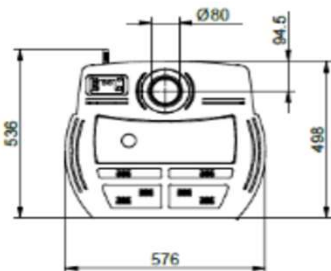

CONTY 6 kW

Poêle à granulés 6kW

Réf 490326 : CONTY 6 kW

Options :

Thermostat WIFI
Somfy

Télécommande

GAMME PELLETS

Dimensions (mm)

Caractéristiques:

- Puissance: 6,0kW (2,2-6,1kW)
- Consommation : 0,45-1,33 kg/h
- Rendement : 93,3% à 94,3%
- CO : 0,032% à 0,003%
- Particules : 13,7 à 11,4 mg/Nm³
- COV : 0,7 à 7,9 mg/Nm³
- NOx : 147,5 à 170,9 mg/Nm³
- Niveau : A++
- EEI : 131
- Indice I' : 0,0
- Rendement saisonnier 91,3%
- NF EN 14785
- Poids : 116kg
- Sortie fumée : dessus Ø 80
- Arrivée d'air : dessus Ø 125, arrière Ø 60