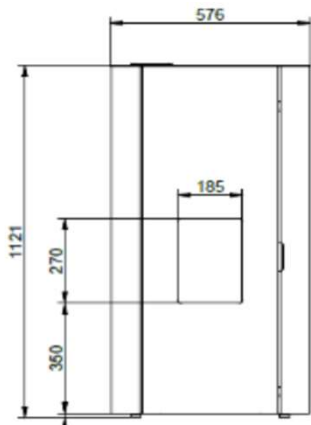

Réf 490326 : CONTY 6 kW

Options :

Thermostat WIFI
Somfy

Télécommande

GAMME PELLETS

Dimensions (mm)