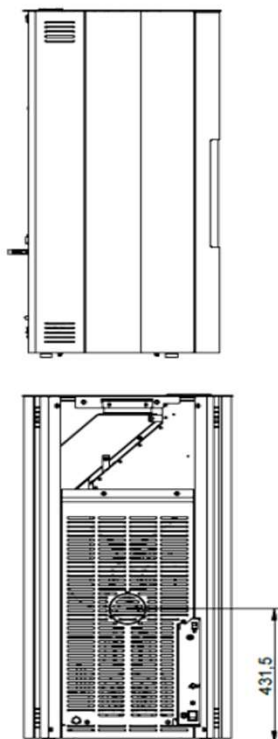

ESTRAY 6 kW

Poêle à granulés 6kW

GODIN

Réf 490328 : ESTRAY 6 kW

Dimensions (mm)

Options :

Thermostat WIFI
Somfy

Télécommande

Caractéristiques:

- Puissance: 6,0kW (2,2-6,1kW)
- Consommation : 0,45-1,33 kg/h
- Rendement : 93,3% à 94,3%
- CO : 0,032% à 0,003%
- Particules : 13,7 à 11,4 mg/Nm³
- COV : 0,7 à 7,9 mg/Nm³
- NOx : 147,5 à 170,9 mg/Nm³
- Niveau : A++
- EEI : 131
- Indice I' : 0,0
- Rendement saisonnier 91,3%
- NF EN 14785
- Poids : 116kg
- Sortie fumée : dessus Ø 80
- Arrivée d'air : dessus Ø 125, arrière Ø 60

Principaux avantages:

- Brasier en fonte
- Programmable, débrayable
- Capacité du réservoir = 19kg avec témoin de réserve
- Sortie de fumée dessus, avec concentrique possible.
- Écran sensitif, compatibilité thermostat déporté, QUICK START démarrage rapide
- Télécommande et thermostat WIFI Somfy en option
- Facilité d'accès pour l'entretien bimensuel et le dépannage
- Hotline téléphonique / pièces détachées 48h/72h
- Formation permanente sur les produits
- Éligible au crédit d'impôts (suivant conditions gouvernementales)
- Ecodesign 2022, Flamme verte 7* et RT2012 (construction BBC)