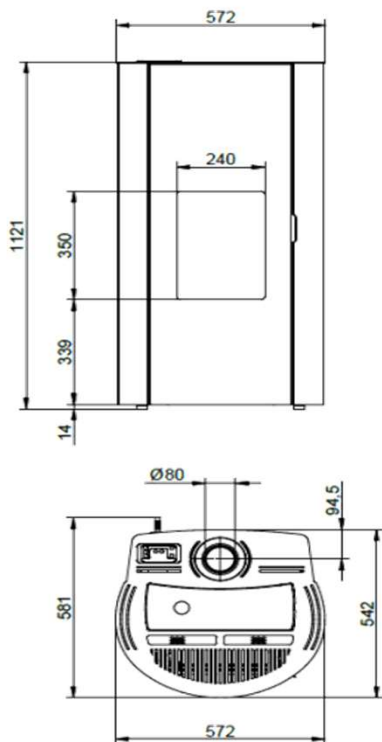

ESTRAY 6 kW

Poêle à granulés 6kW

GODIN

Réf 490328 : ESTRAY 6 kW

Dimensions (mm)

Options :

Thermostat WIFI
Somfy

Télécommande

Caractéristiques:

- Puissance: 6,0kW (2,2-6,1kW)
- Consommation : 0,45-1,33 kg/h
- Rendement : 93,3% à 94,3%
- CO : 0,032% à 0,003%
- Particules : 13,7 à 11,4 mg/Nm³
- COV : 0,7 à 7,9 mg/Nm³
- NOx : 147,5 à 170,9 mg/Nm³
- Niveau : A++
- EEI : 131
- Indice I' : 0,0
- Rendement saisonnier 91,3%
- NF EN 14785
- Poids : 116kg
- Sortie fumée : dessus Ø 80
- Arrivée d'air : dessus Ø 125, arrière Ø 60