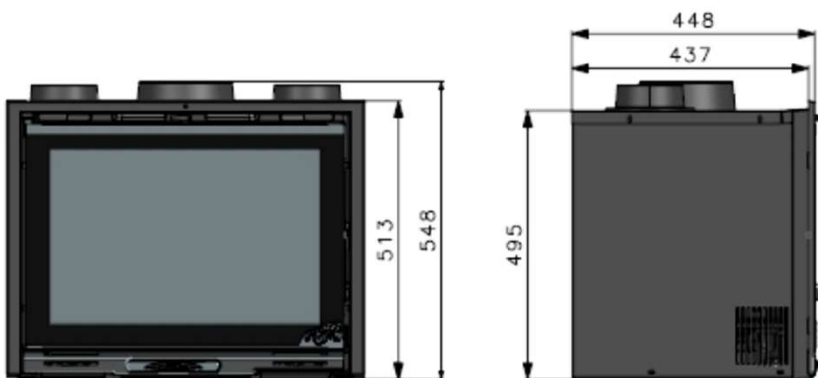

Modane 65 Porte Fonte

Insert à bois 7kW

Réf 660204 : MODANE 65 Porte Fonte, Ø180mm

Réf 660200 : MODANE 65 Porte Fonte, Ø150mm

GAMME BOIS

Caractéristiques:

- Puissance: 7,0kW
- Bûche 55cm
- Rendement : 76,5%
- CO : 0,10%
- Particules : 34mg/Nm3
- COV : 85mg/Nm3
- NOx : 87mg/Nm3
- Niveau : B
- EEI : 87
- Indice I' : 0,6
- Rendement saisonnier 66,5%
- NF EN 13229
- Poids : 106kg
- Sortie : dessus Ø 150 ou 180ext

Principaux avantages:

- Corps de chauffe en fonte
- Porte en fonte
- Deux sorties fumées possibles : diamètre 150 ou 180mm
- Combustion haute performance
- Fabrication Française
- Flamme verte 7* et Ecodesign