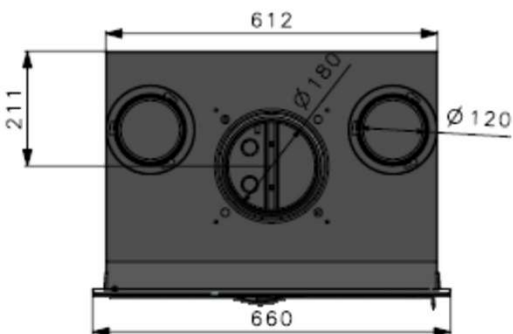

Modane 65 Porte Fonte

Insert à bois 7kW

Réf 660204 : MODANE 65 Porte Fonte, Ø180mm

Réf 660200 : MODANE 65 Porte Fonte, Ø150mm

GAMME BOIS

Caractéristiques:

- Puissance: 7,0kW
- Bûche 55cm
- Rendement : 76,5%
- CO : 0,10%
- Particules : 34mg/Nm3
- COV : 85mg/Nm3
- NOx : 87mg/Nm3
- Niveau : B
- EEI : 87
- Indice I' : 0,6
- Rendement saisonnier 66,5%
- NF EN 13229
- Poids : 106kg
- Sortie : dessus Ø 150 ou 180ext