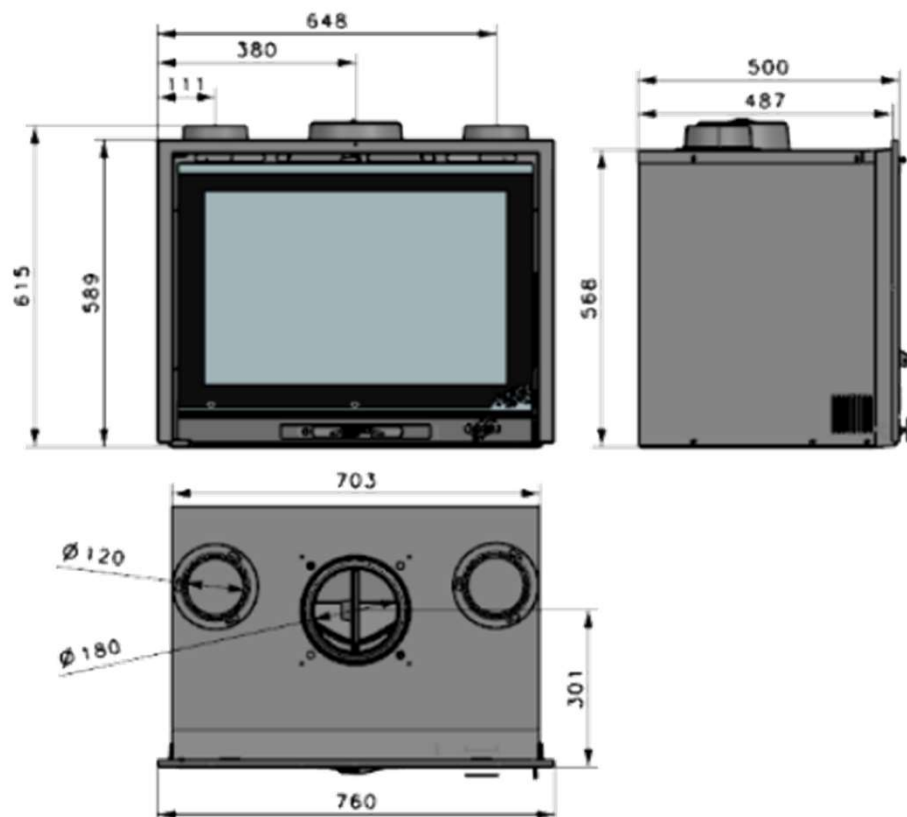

Modane 75 Porte Fonte

Insert à bois 10kW

Réf 660208 : MODANE 75 Porte Fonte

GAMME BOIS

Caractéristiques:

- Puissance: 10,0kW
- Bûche 55cm
- Rendement : 81,1%
- CO : 0,09%
- Particules : 32mg/Nm3
- COV : 35mg/Nm3
- NOx : 36mg/Nm3
- Niveau : A
- EEI : 94
- Indice I' : 0,4
- Rendement saisonnier 71,1%
- NF EN 13229
- Poids : 136kg
- Sortie : dessus Ø 180ext