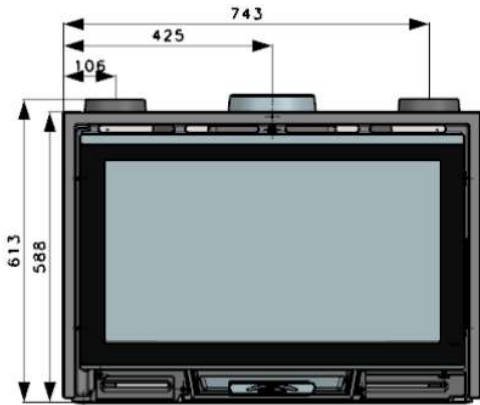

Modane 85 Porte Fonte

Insert à bois 12,5kW

Réf 660212 : MODANE 85 Porte Fonte

GAMME BOIS

Caractéristiques:

- Puissance: 12,5kW
- Bûche 65cm
- Rendement : 76,5%
- CO : 0,12%
- Particules : 34mg/Nm3
- COV : 94,5mg/Nm3
- NOx : 66mg/Nm3
- Niveau : B
- EEI : 87
- Indice I' : 0,6
- Rendement saisonnier 66,5%
- NF EN 13229
- Poids : 156kg
- Sortie : dessus Ø 180ext