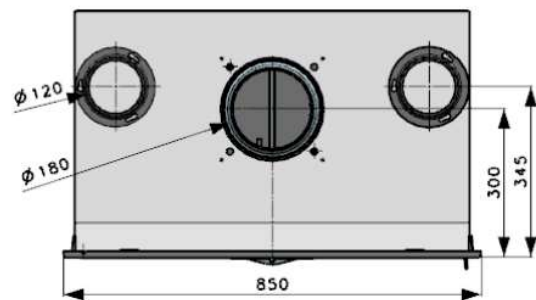

Modane 85 Porte Fonte

Insert à bois 12,5kW

Réf 660212 : MODANE 85 Porte Fonte

GAMME BOIS

Caractéristiques:

- Puissance: 12,5kW
- Bûche 65cm
- Rendement : 76,5%
- CO : 0,12%
- Particules : 34mg/Nm3
- COV : 94,5mg/Nm3
- NOx : 66mg/Nm3
- Niveau : B
- EEI : 87
- Indice I' : 0,6
- Rendement saisonnier 66,5%
- NF EN 13229
- Poids : 156kg
- Sortie : dessus Ø 180ext