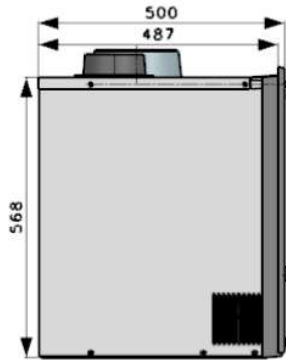

Modane 85 Porte Fonte

Insert à bois 12,5kW

Réf 660212 : MODANE 85 Porte Fonte

GAMME BOIS

Caractéristiques:

- Puissance: 12,5kW
- Bûche 65cm
- Rendement : 76,5%
- CO : 0,12%
- Particules : 34mg/Nm3
- COV : 94,5mg/Nm3
- NOx : 66mg/Nm3
- Niveau : B
- EEI : 87
- Indice I' : 0,6
- Rendement saisonnier 66,5%
- NF EN 13229
- Poids : 156kg
- Sortie : dessus Ø 180ext