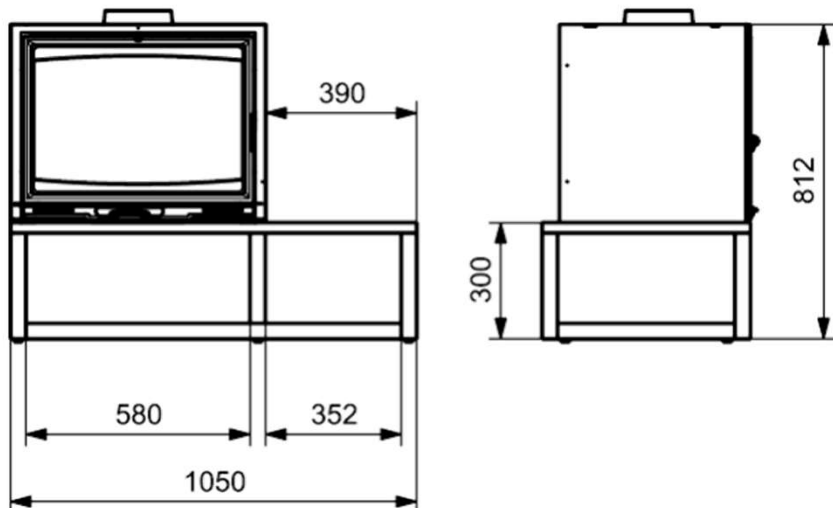

TOBIAS

Poêle à bois 7kW

GODIN

Réf 411108 : TOBIAS

GAMME BOIS