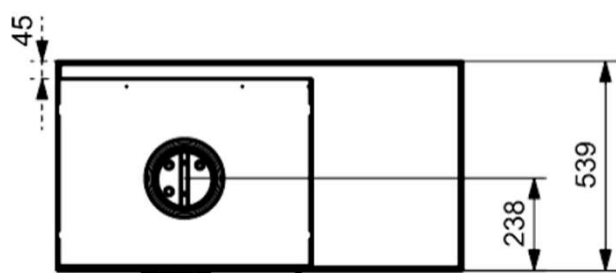

TOBIAS

Poêle à bois 7kW

GODIN

Réf 411108 : TOBIAS

GAMME BOIS